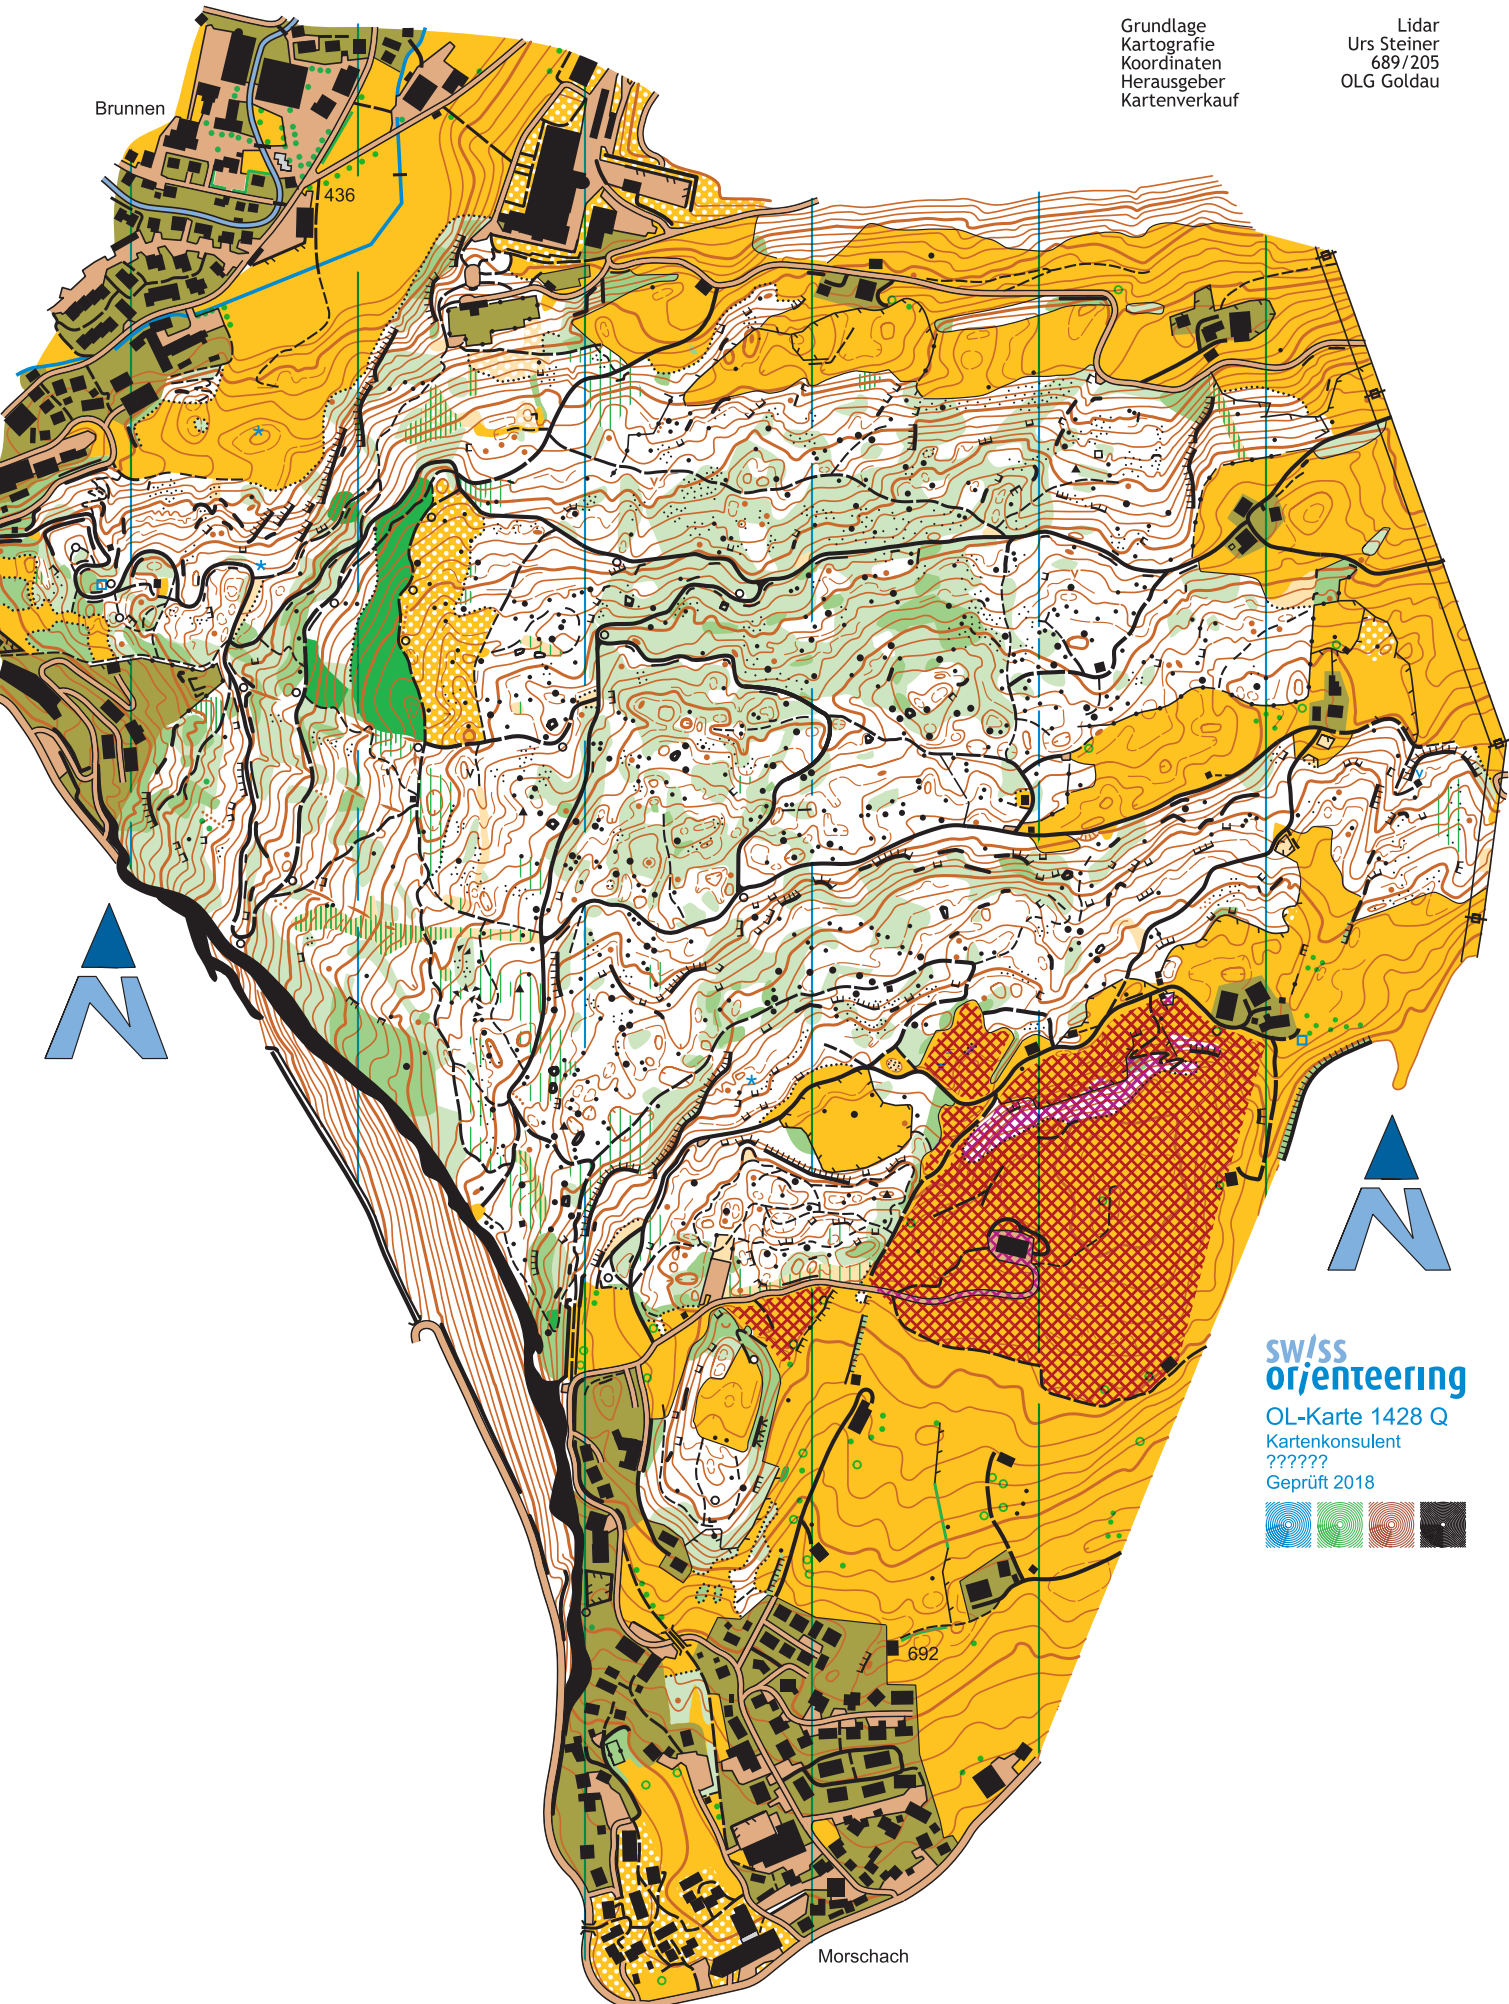

Axenstein

Masstab 1:7500
Aequidistanz 5m
Stand Januar 2018

Grundlage
Kartografie
Koordinaten
Herausgeber
Kartenverkauf

Lidar
Urs Steiner
689/205
OLG Goldau

sw/ss
orientierung

OL-Karte 1428 Q
Kartenkonsulent
??????
Geprüft 2018